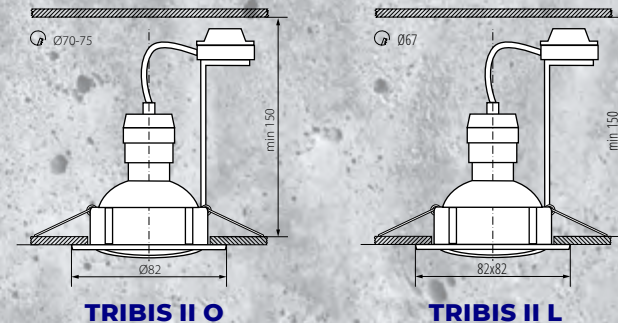

Védettségi fok: IP20

Lámpatest billenthetősége: 50°